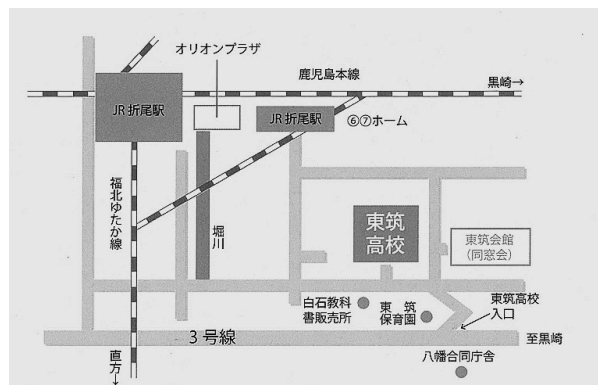

福岡県立

東筑高等学校

所在地 北九州市八幡西区東筑1丁目1番1号
〒807-0832

電話番号 093-691-0050

FAX番号 093-691-9531

ホームページ <http://tochiku.fku.ed.jp>

交通機関 JR鹿兒島本線・福北ゆたか線
「折尾」駅下車 徒歩7分